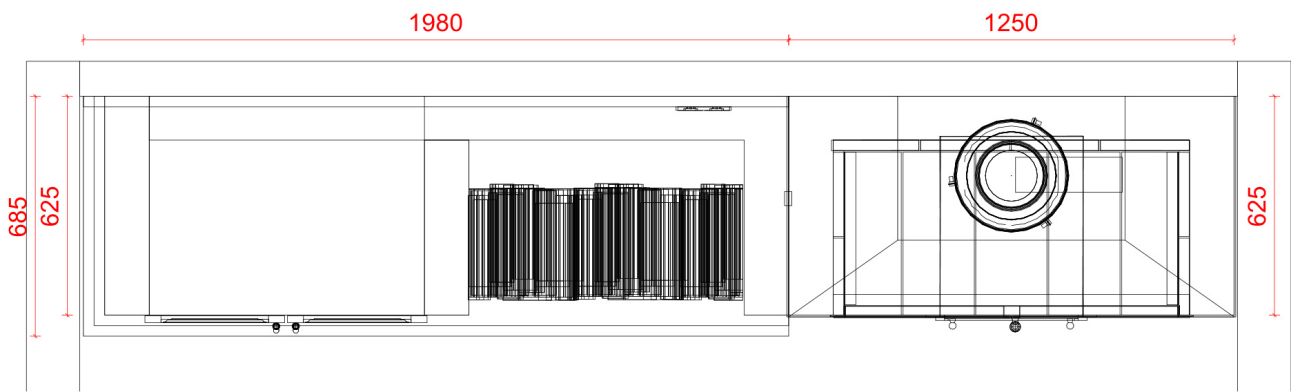

# **Příloha č. 4: Vizualizace a plánky**

**Zakázka: Venkovní krb**

	Čelo	1 : 20		
--	------	--------	--	--

Čelo

1 : 20

Pôdorys

1 : 15