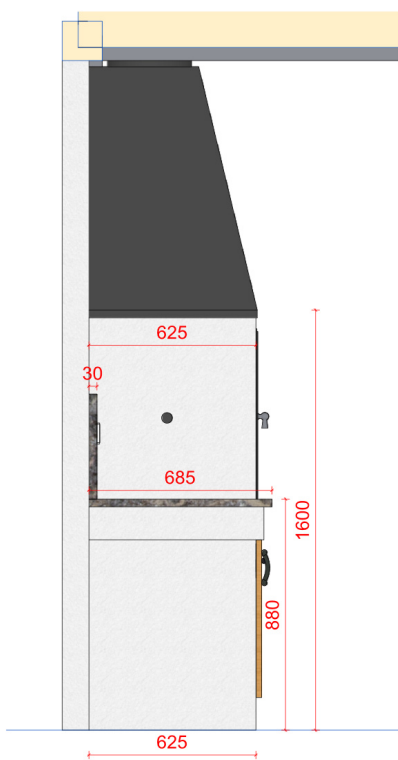

# **Příloha č. 4: Vizualizace a plánky**

**Zakázka: Venkovní krb**

	Čelo	1 : 20		
--	------	--------	--	--

Čelo

1 : 20

Pôdorys

1 : 15